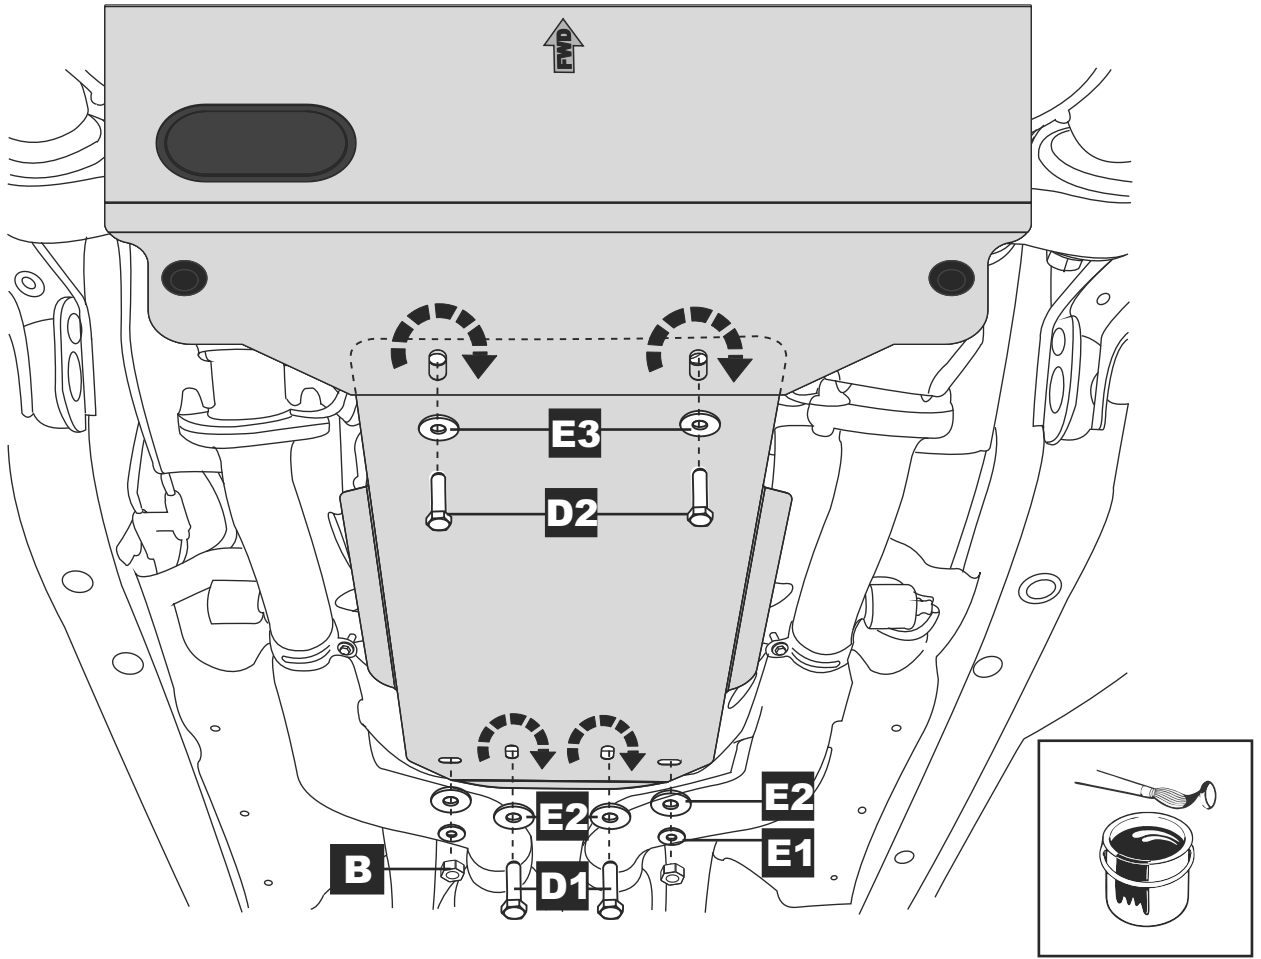

4 x Ø8

E3

2 x Ø10

Part number:
PZ4AL - 01404- 00

Issue:
0

Date:
16/08/10

Manual reference number:
AIM 002 050-0

Page:
2/4

1**2**

3

4